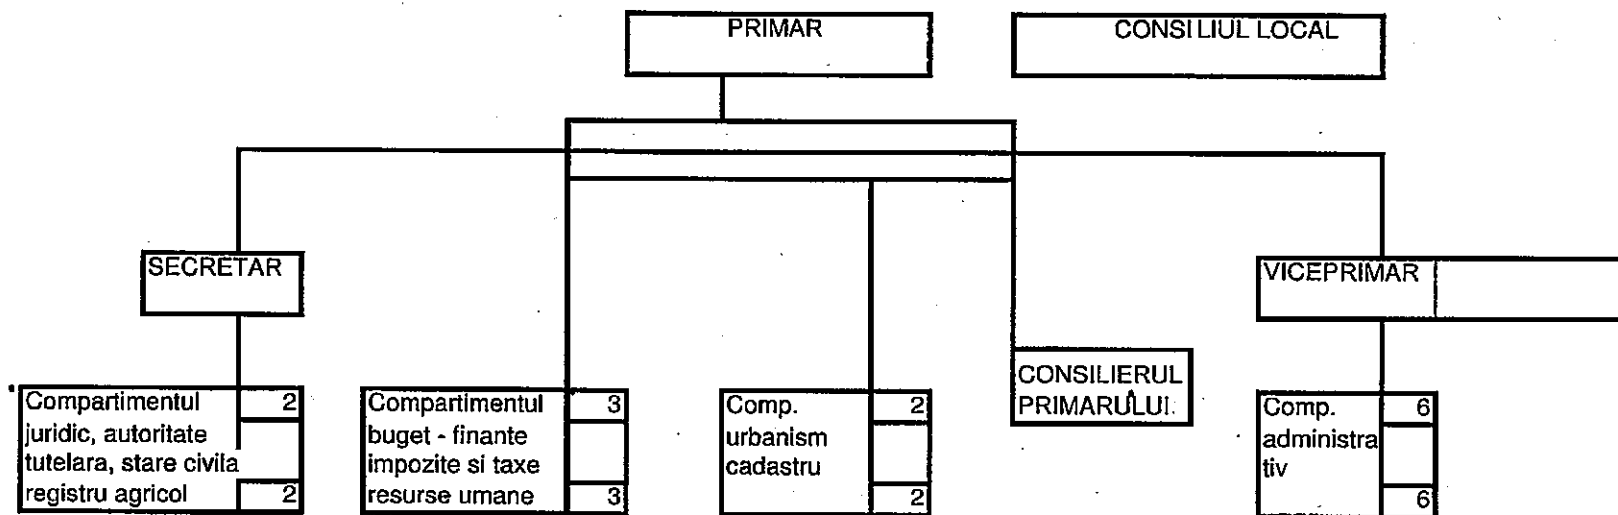

ORGANIGRAMA

APARATULUI DE SPECIALITATE AL PRIMARULUI COMUNEI BURLA, JUDETUL SUCEAVA

Președinte de ședință,

Cociarva Viorel

Secretar comuna,

Juravle Florita - Crina